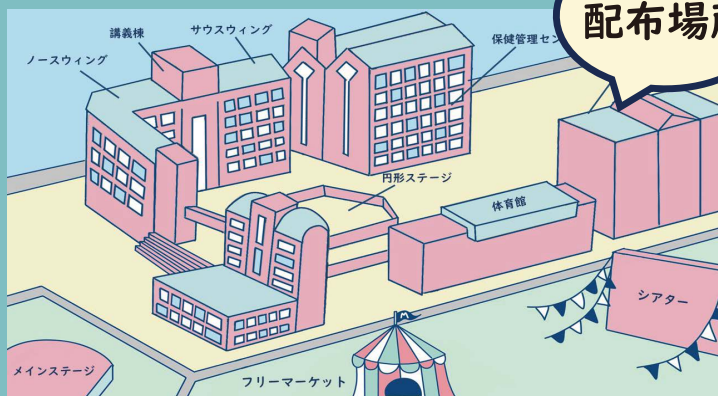

曾根由希江

日時

2019年11月2日(土)

開場

13:00

開演

13:30

あしたの音楽
毎週日曜日
20:30!
ON AIR

配布場所

整理券配布開始時刻 9:00

配布場所 30周年記念館

お子様同伴エリアあり

入場無料！

こちらのイベントは整理券配布となります。
詳細はbayfm、明海祭のHPをチェック！

明海祭

明海大学 × bayfm